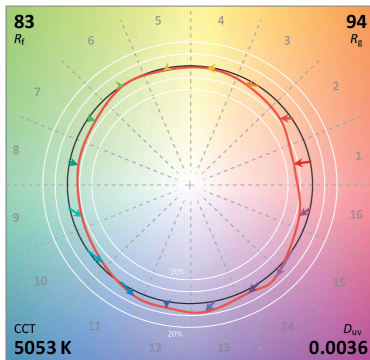

LCS Zone	Lumens	%Lum
FL (0-30)	1904.1	10.9
FM (30-60)	5592.5	32.2
FH (60-80)	4190.6	24.1
FVH (80-90)	1719.9	9.9
BL (0-30)	785.9	4.5
BM (30-60)	850.0	4.9
BH (60-80)	212.1	1.2
BVH (80-90)	37.5	0.2
UL (90-100)	1063.0	6.1
UH (100-180)	1038.2	6.0
<b>Total</b>	<b>17393.8</b>	<b>100.0</b>
<b>BUG Rating</b>	<b>B2-U5-G5</b>	

### TM-30

**Source Type:** LED  
**CRI:** > 80  
**L70:** >54000 Hrs.  
**Chromaticity:**  $x=0.344$   $y=0.3582$

**Manufacturer:** LUMILEDS®  
**Rf:** 83  
**L90:** >51,000 hrs.  
**Duv:** 0.0036

**Part Number:** L128 Series  
**Rg:** 94  
**Colour Temperature:** 5000K